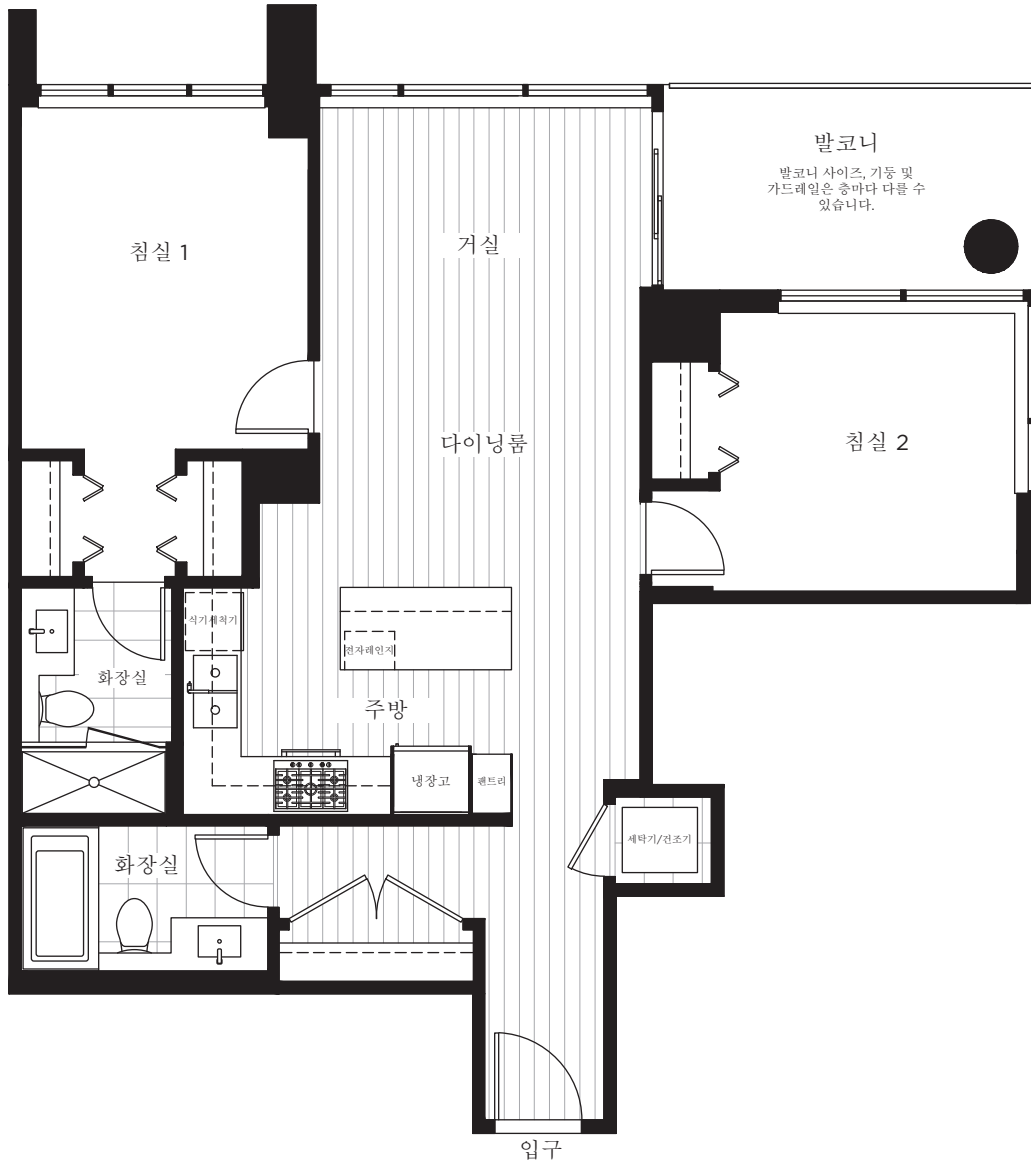

B2 PLAN

침실 2
화장실 2
전체 면적 870-873 SQ.FT.

14-21, 23-25,
27-35 층

36-38,
42-43 층

39-41 층

44-49 층

B2 PLAN

UNIT 1301

침실 2
화장실 2
전제 면적 872 SQ.FT.

13 층

B2 PLAN LEVELS 22 & 26

침실 2
화장실 2
전체 면적 870 SQ.FT.

22 & 26 층