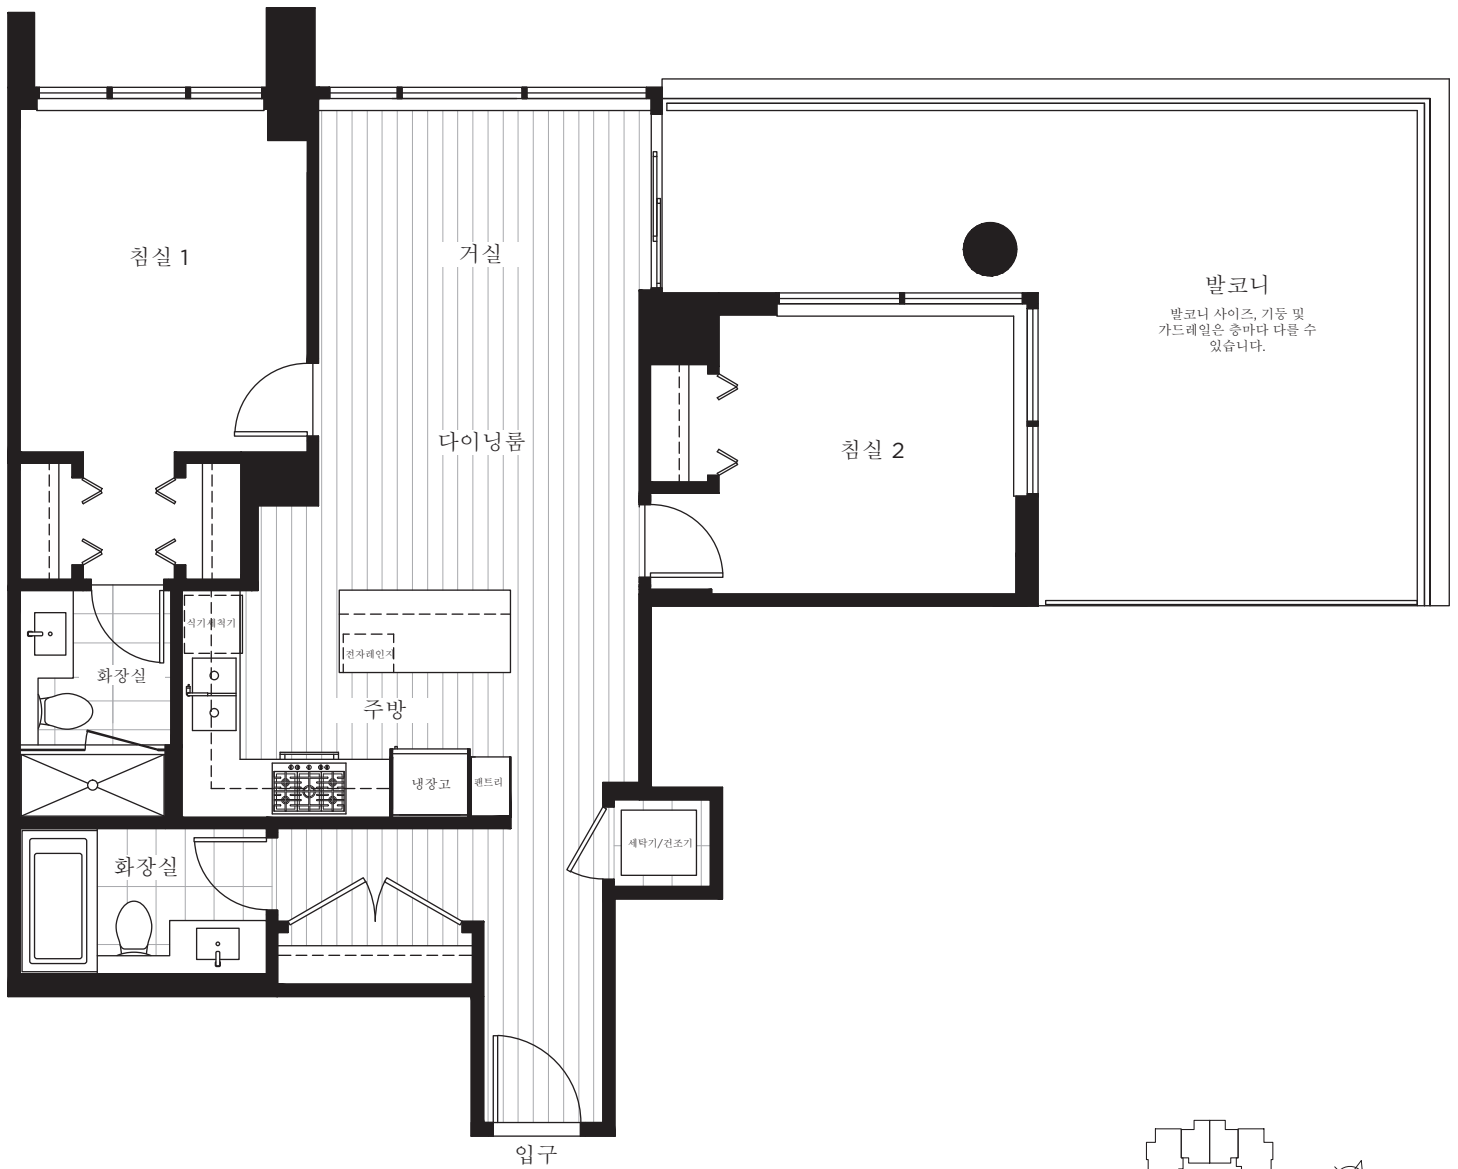

B2 PLAN

침실 2
화장실 2
전체 면적 870-873 SQ.FT.

14-21, 23-25,
27-35 층

36-38,
42-43 층

39-41 층

44-49 층

B2 PLAN

UNIT 1301

침실 2
화장실 2
전제 면적 872 SQ.FT.

13 층

B2 PLAN LEVELS 22 & 26

침실 2
화장실 2
전체 면적 870 SQ.FT.

22 & 26 층