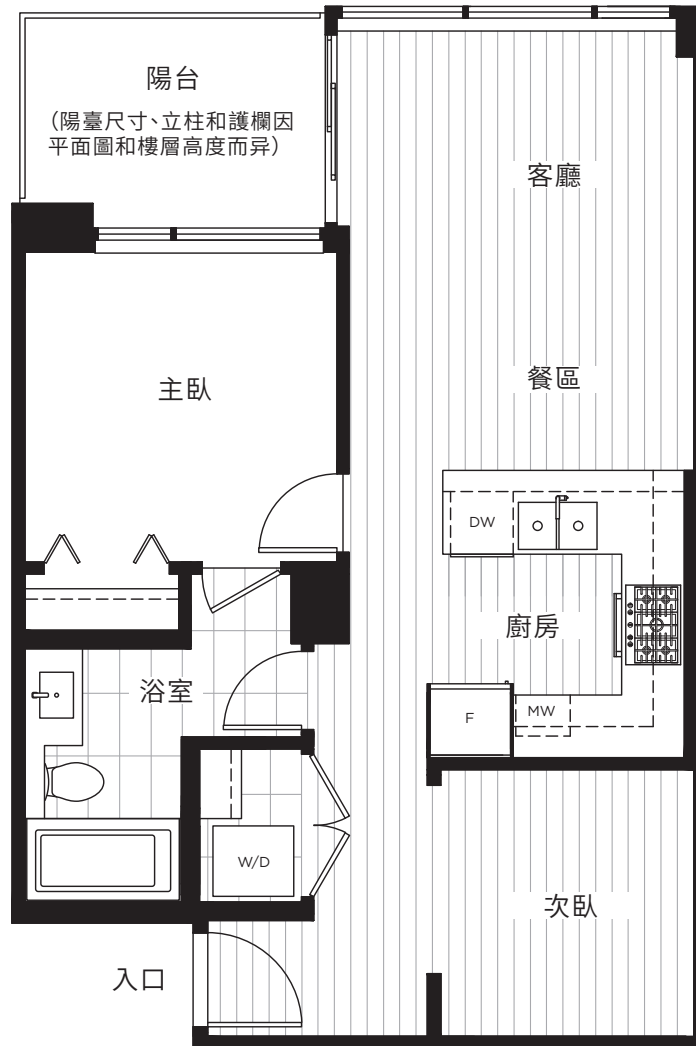

A2 平面圖

軟隔斷2睡房
1浴室
約 642 SQ.FT.

樓層 12

樓層 13-35

樓層 36-38, 42-43

樓層 39-41

樓層 44-49

A2 平面圖

軟隔斷2睡房
1浴室
約 642 SQ.FT.

可選升級

詢問有關如何購買滑動門
陸級的更多詳細信息

樓層 12

樓層 13-35

樓層 36-38, 42-43

樓層 39-41

樓層 44-49

A2 平面圖

單元 1104

軟隔斷2睡房
1浴室
約 652 SQ.FT.

樓層 11

A2 平面圖

單元 1104

軟隔斷2睡房
1 浴室
約 652 SQ.FT.

可選升級