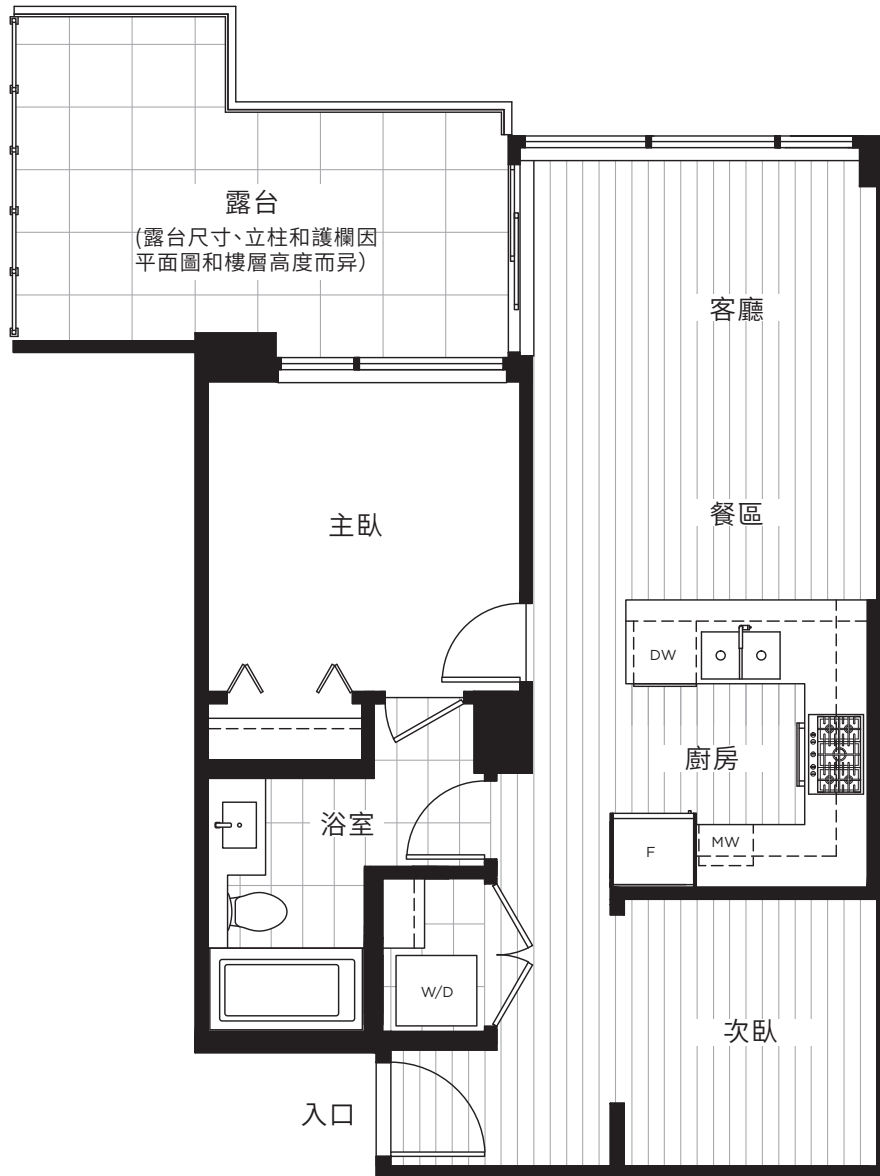

A2 平面圖

軟隔斷2睡房
1浴室
約 642 SQ.FT.

樓層 12

樓層 13-35

樓層 36-38, 42-43

樓層 39-41

樓層 44-49

A2 平面圖

軟隔斷2睡房
1浴室
約 642 SQ.FT.

可選升級

詢問有關如何購買滑動門
陸級的更多詳細信息

樓層 12

樓層 13-35

樓層 36-38, 42-43

樓層 39-41

樓層 44-49

A2 平面圖

單元 1104

軟隔斷2睡房
1浴室
約 652 SQ.FT.

樓層 11

A2 平面圖

單元 1104

軟隔斷2睡房
1 浴室
約 652 SQ.FT.

可選升級