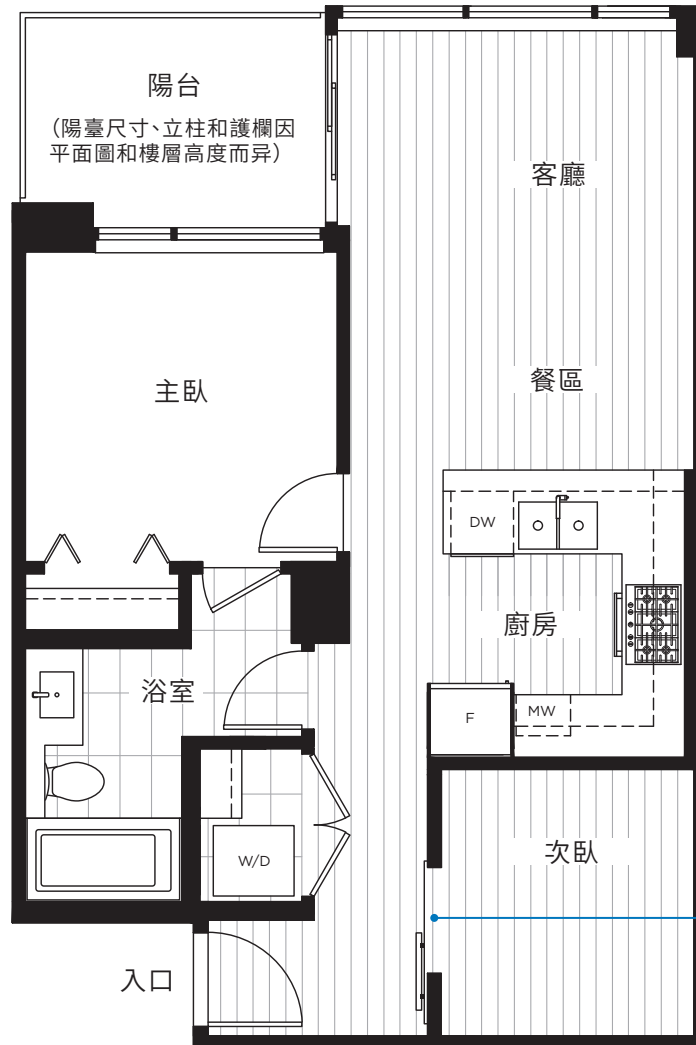

A2 平面圖

軟隔斷2睡房
1浴室
約 642 SQ.FT.

樓層 12

樓層 13-35

樓層 36-38, 42-43

樓層 39-41

樓層 44-49

A2 平面圖

軟隔斷2睡房
1浴室
約 642 SQ.FT.

可選升級

詢問有關如何購買滑動門
陸級的更多詳細信息

樓層 12

樓層 13-35

樓層 36-38, 42-43

樓層 39-41

樓層 44-49

A2 平面圖

單元 1104

軟隔斷2睡房
1浴室
約 652 SQ.FT.

樓層 11

A2 平面圖

單元 1104

軟隔斷2睡房
1 浴室
約 652 SQ.FT.

可選升級