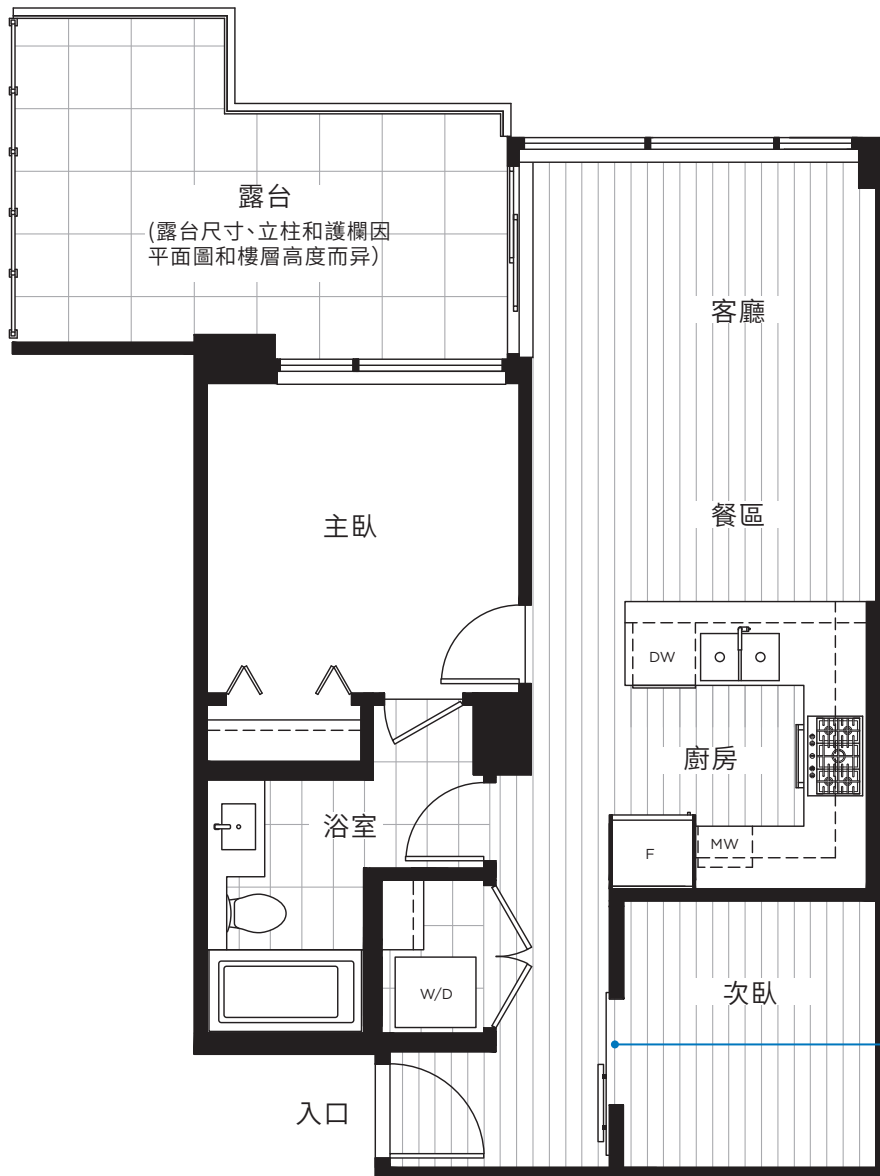

A2 平面圖

軟隔斷2睡房
1浴室
約 642 SQ.FT.

樓層 12

樓層 13-35

樓層 36-38, 42-43

樓層 39-41

樓層 44-49

A2 平面圖

軟隔斷2睡房
1浴室
約 642 SQ.FT.

可選升級

詢問有關如何購買滑動門
陸級的更多詳細信息

樓層 12

樓層 13-35

樓層 36-38, 42-43

樓層 39-41

樓層 44-49

A2 平面圖

單元 1104

軟隔斷2睡房
1浴室
約 652 SQ.FT.

樓層 11

A2 平面圖

單元 1104

軟隔斷2睡房
1 浴室
約 652 SQ.FT.

可選升級