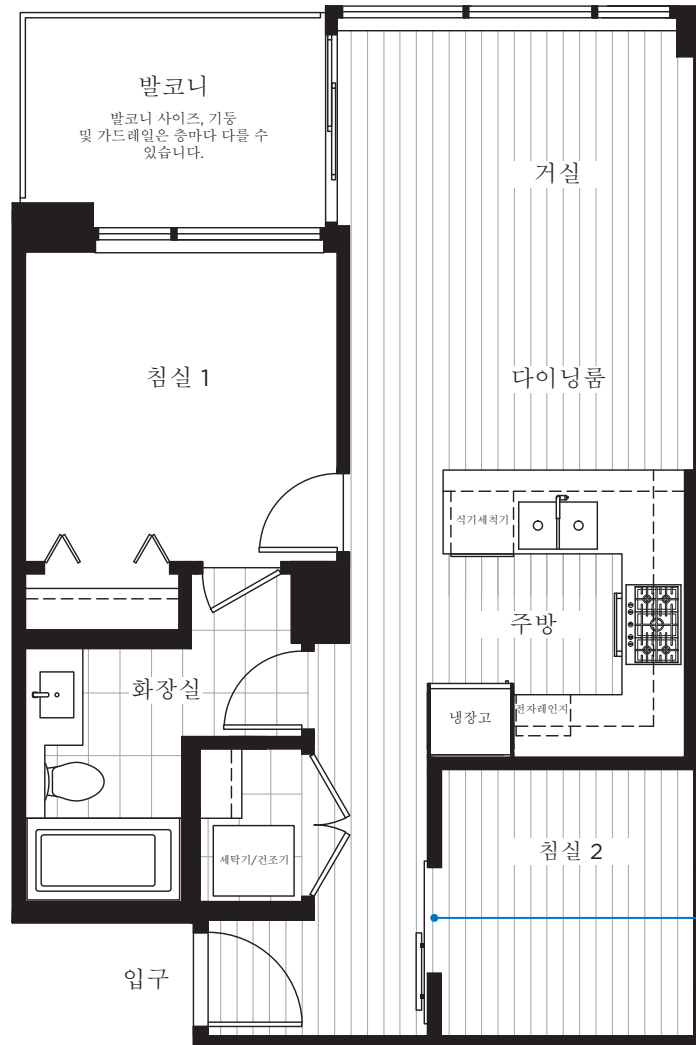

# A2 PLAN

주니어 침실 2  
 화장실 1  
 전체 면적 약 642 SQ.FT

## A2 PLAN

주니어 침실 2  
화장실 1  
전체 면적 약 642 SQ.FT.

업그레이드 옵션 가능

미달이문 업그레이드에  
대해 문의하세요.

12 층

13-35 층

36-38,  
42-43 층

39-41 층

44-49 층

## A2 PLAN UNIT 1104

주니어 침실 2  
화장실 1  
전체 면적 약 652 SQ.FT.

11 층