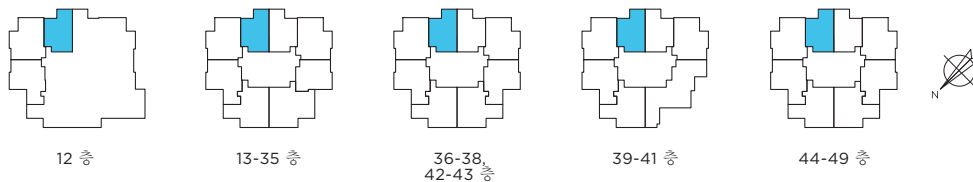

# A2 PLAN

주니어 침실 2  
 화장실 1  
 전체 면적 약 642 SQ.FT

## A2 PLAN

주니어 침실 2  
화장실 1  
전체 면적 약 642 SQ.FT.

업그레이드 옵션 가능

미달이문 업그레이드에  
대해 문의하세요.

12 층

13-35 층

36-38,  
42-43 층

39-41 층

44-49 층

## A2 PLAN UNIT 1104

주니어 침실 2  
화장실 1  
전체 면적 약 652 SQ.FT.

11 층