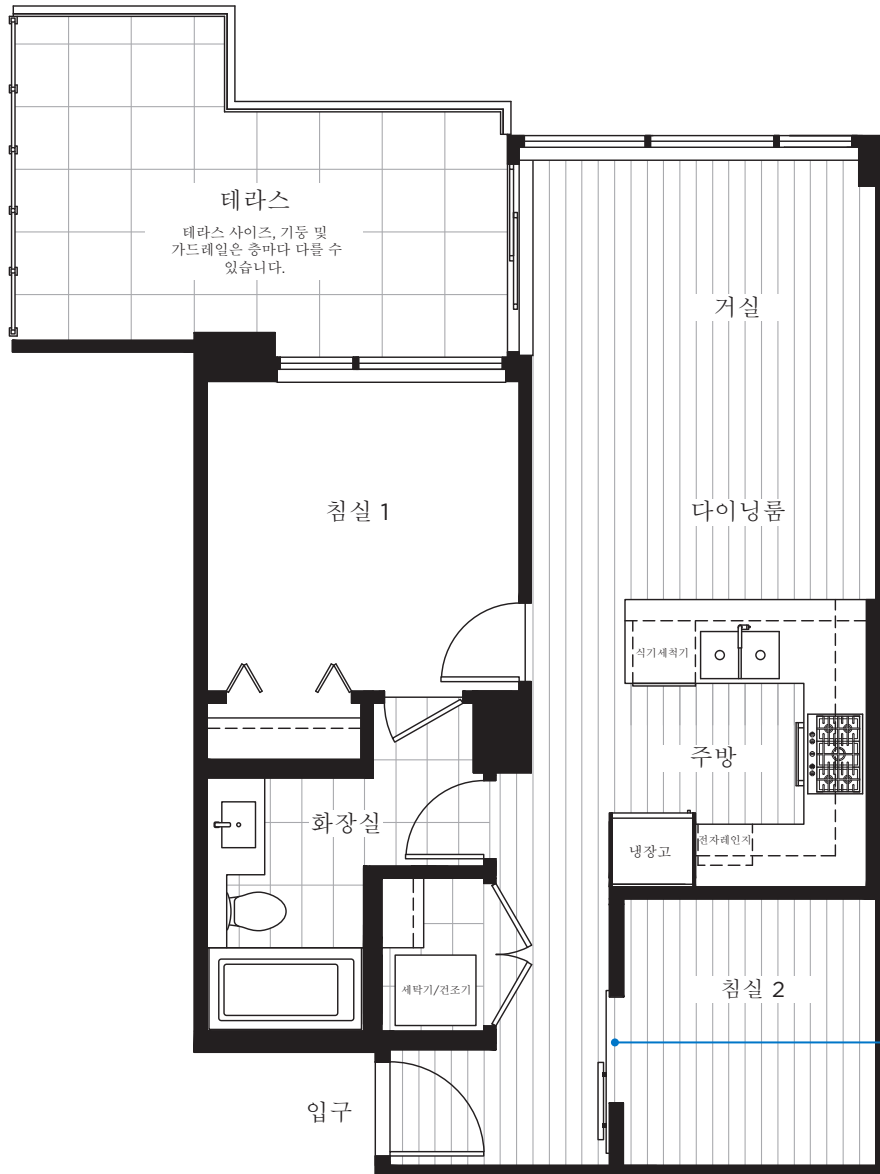

# A2 PLAN

주니어 침실 2  
 화장실 1  
 전체 면적 약 642 SQ.FT

## A2 PLAN

주니어 침실 2  
화장실 1  
전체 면적 약 642 SQ.FT.

업그레이드 옵션 가능

미달이문 업그레이드에  
대해 문의하세요.

12 층

13-35 층

36-38,  
42-43 층

39-41 층

## A2 PLAN UNIT 1104

주니어 침실 2  
화장실 1  
전체 면적 약 652 SQ.FT.

11 층

## A2 PLAN UNIT 1104

주니어 침실 2  
화장실 1  
전체 면적 약 652 SQ.FT.

업그레이드 옵션 가능

미달이문 업그레이드에  
대해 문의하세요.

11 층