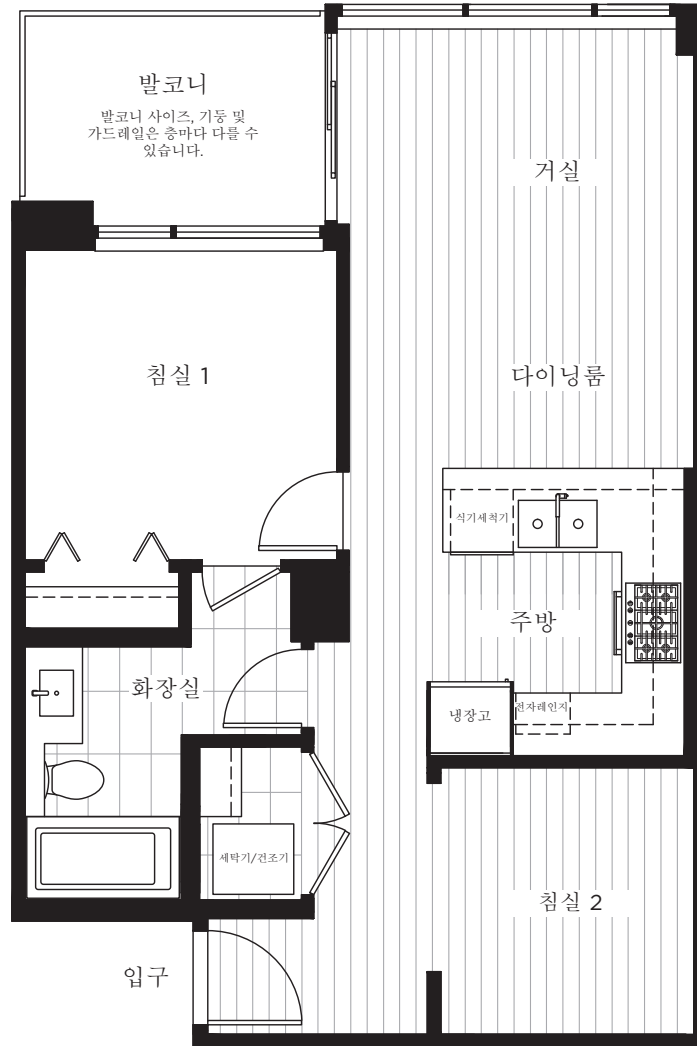

# A2 PLAN

주니어 침실 2  
 화장실 1  
 전체 면적 약 642 SQ.FT

## A2 PLAN

주니어 침실 2  
화장실 1  
전체 면적 약 642 SQ.FT.

업그레이드 옵션 가능

미달이문 업그레이드에  
대해 문의하세요.

12 층

13-35 층

36-38,  
42-43 층

39-41 층

44-49 층

## A2 PLAN UNIT 1104

주니어 침실 2  
화장실 1  
전체 면적 약 652 SQ.FT.

11 층