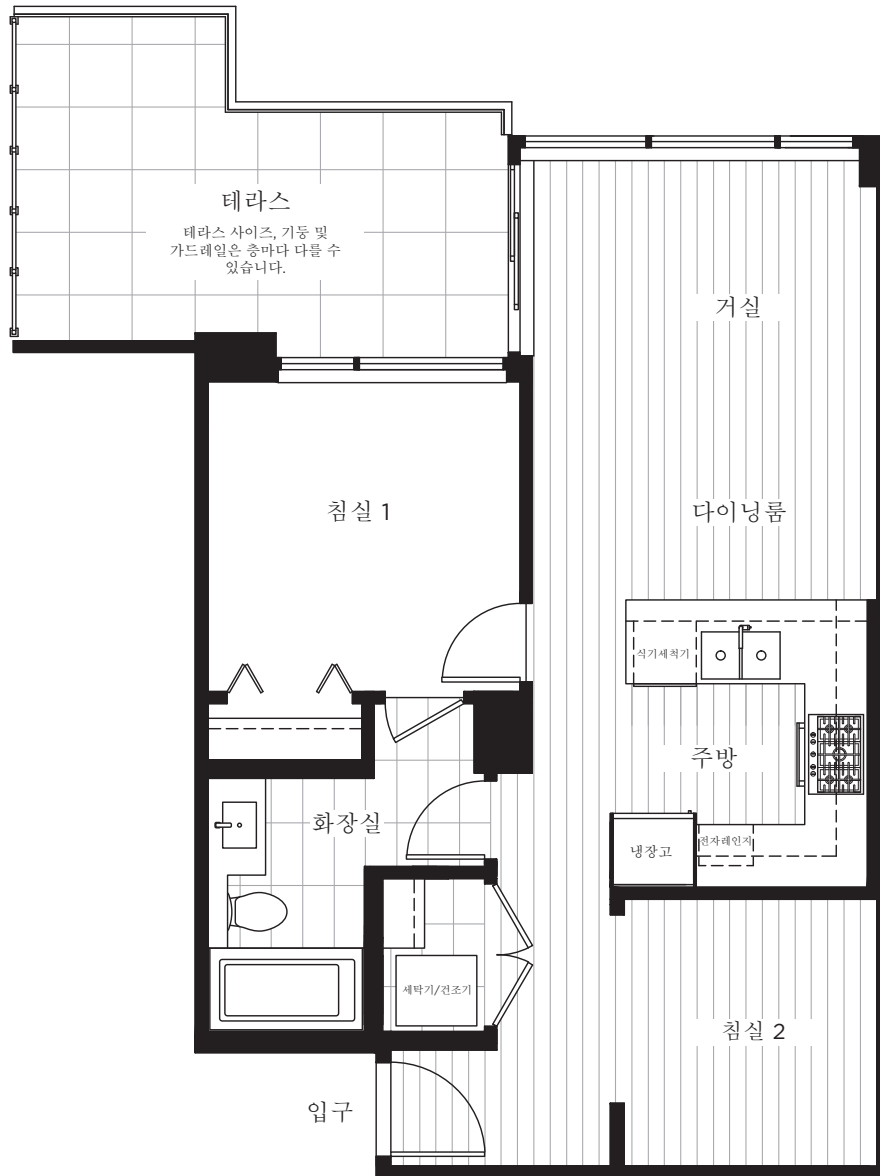

# A2 PLAN

주니어 침실 2  
 화장실 1  
 전체 면적 약 642 SQ.FT

## A2 PLAN

주니어 침실 2  
화장실 1  
전체 면적 약 642 SQ.FT.

업그레이드 옵션 가능

미달이문 업그레이드에  
대해 문의하세요.

12 층

13-35 층

36-38,  
42-43 층

39-41 층

44-49 층

## A2 PLAN UNIT 1104

주니어 침실 2  
화장실 1  
전체 면적 약 652 SQ.FT.

11 층