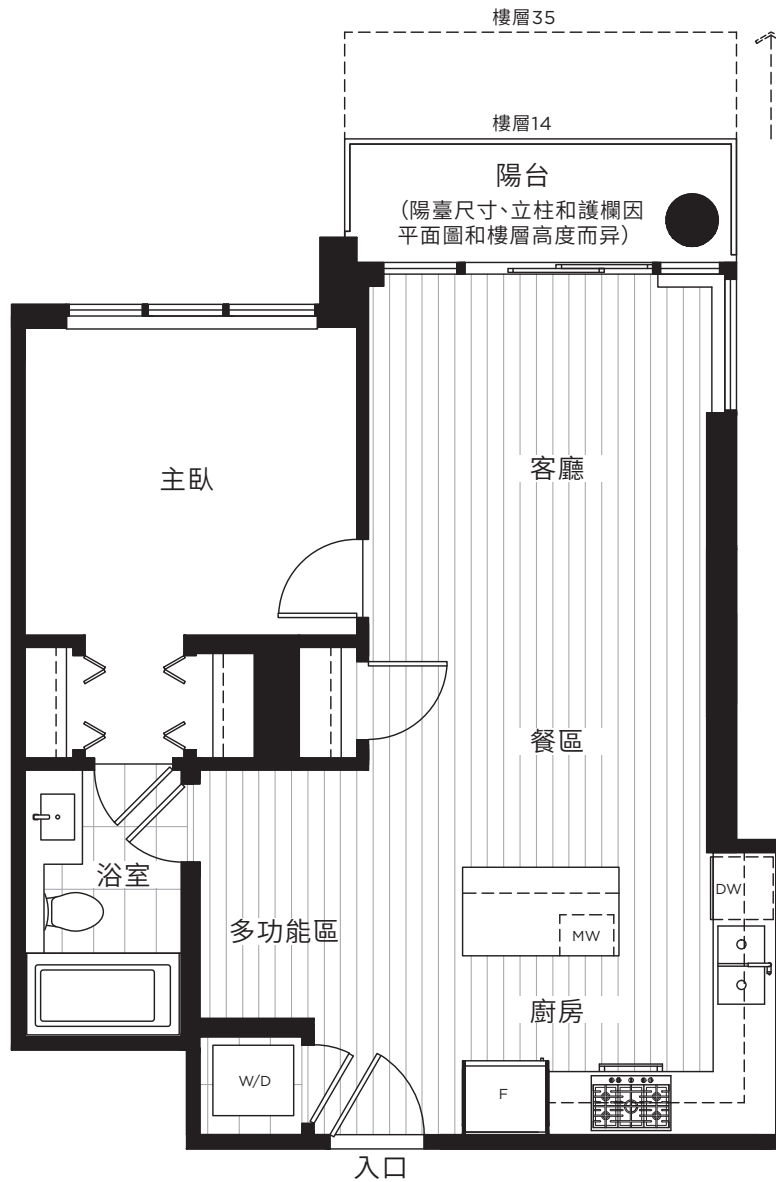

A1 平面圖

1 睡房加多功能區域
1 浴室
約 632 SQ.FT.

陽臺尺寸從14層逐漸增加
到35層，每層增加約1 1/4"

樓層 14-35

A1 平面圖

單元 1307

1 睡房加多功能區域
1 浴室
約 632 SQ.FT.

樓層 13