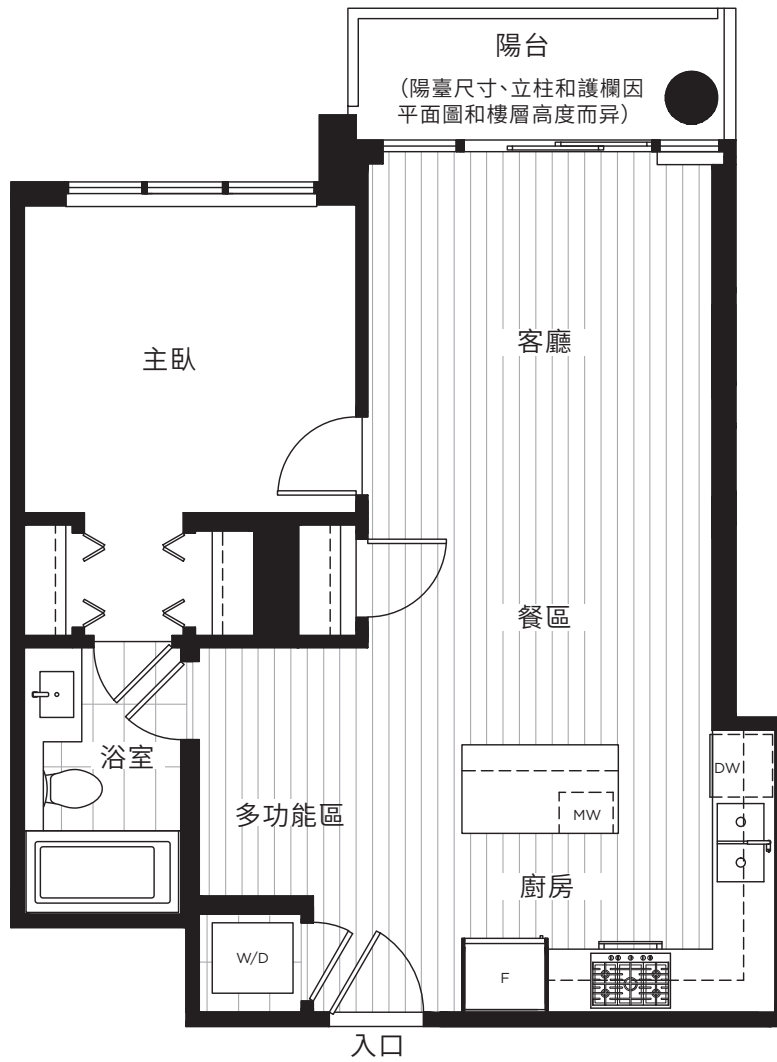

A1 平面圖

1 睡房加多功能區域
1 浴室
約 632 SQ.FT.

陽臺尺寸從14層逐漸增加
到35層，每層增加約1 1/4"

樓層 14-35

A1 平面圖

單元 1307

1 睡房加多功能區域
1 浴室
約 632 SQ.FT.

樓層 13